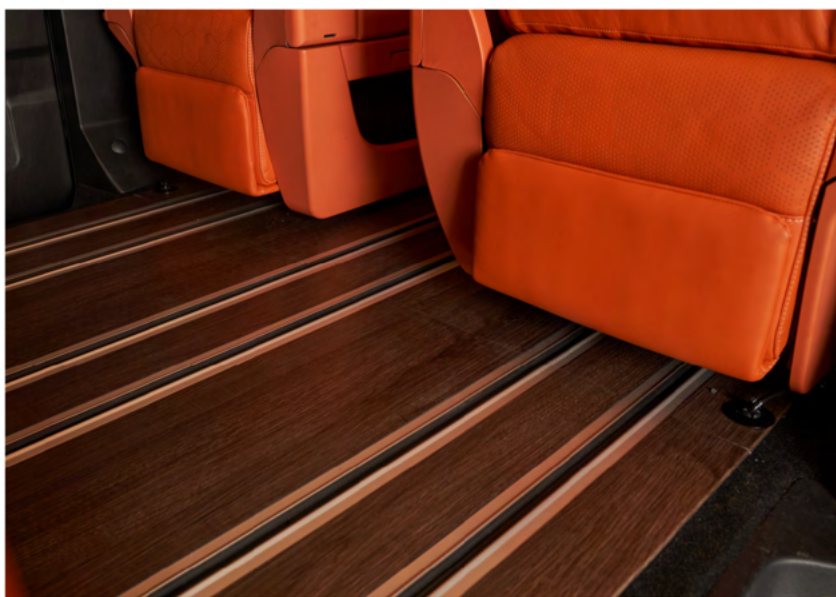

## 10-WAY PREMIUM VIP SEAT

สามารถปรับด้วยระบบไฟฟ้า ปรับได้ 10 ทิศทาง

- Premium VIP Seat สามารถปรับด้วยระบบไฟฟ้า พร้อมฟังก์ชันปรับ 10 ทิศทาง ตามอิริยาบถที่ต้องการ สามารถปรับเอนได้กว่า 170 องศา พร้อมที่รองน่องและที่วางเท้าในตัว เพื่อความสะดวกสบายในการเดินทาง